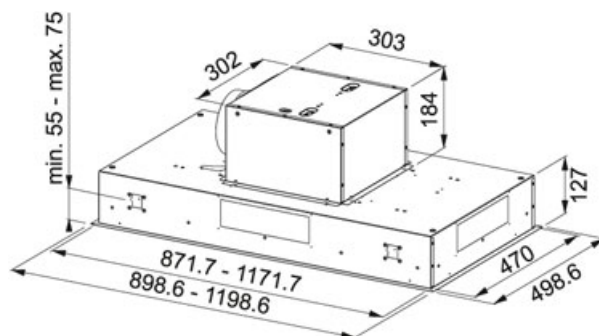

## Acier inox | 350.0590.184

CATÉGORIE DE PRODUITS : **Hottes** | MODÈLE : **FCBI 926 XS** | FINITION : **Acier inox** | TYPE DE POSE : **Hotte à encastrer** |  
SÉRIE DE PRODUITS : **Maris Ceiling**

### FICHE TECHNIQUE

Largeur	90.00 cm
Voltage	220-240V 50-60Hz
Eclairage	LEDS-4X2W
Niveau intensif	700 m3/h
Niveau maximum	590 m3/h
Niveau minimum	305-M3/H
Puissance du moteur	270 W
Niveau sonore intensif	69 dB(A)
Niveau sonore max.	66 dB(A)
Niveau sonore min.	49 dB(A)

### CARACTÉRISTIQUE

	Fonction de ventilation permanente		Minuteur
			Classe d'efficacité énergétique A
	Télécommande en option		

Acier inox | 350.0590.184

CATÉGORIE DE PRODUITS : **Hottes** | MODÈLE : **FCBI 926 XS** | FINITION : **Acier inox** | TYPE DE POSE : **Hotte à encastrer** |  
SÉRIE DE PRODUITS : **Maris Ceiling**