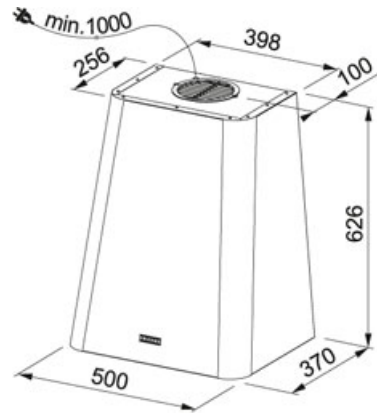

335.0530.202

FAMILY : Hottes | FINISH : Matt Mustard Yellow | SERIE : Smart Deco | MODEL : FSMD 508 YL

TECHNICAL DATA

Puissance	230-W
Total Power	233-W
Nombre de vitesses d'aspiration	3
Capacité d'aspiration de (Min)	260 m3/h
Capacité d'aspiration de (Max)	650-M3/H
Niveau sonore (Min)	48-DBA
Niveau sonore (Max)	68 dB(A)
Éclairage	LED 1x3W
Largeur du hotte (cm)	50,00 cm
Classe énergétique	A
Voltage	220-240V
Pression du moteur	540,00 Pa
Charcoal filter	INCLUDED
Profondeur globale	370,00 mm
Hauteur totale	626,00 mm
Type de commandes	Mechanical
Type	DECORATIVE