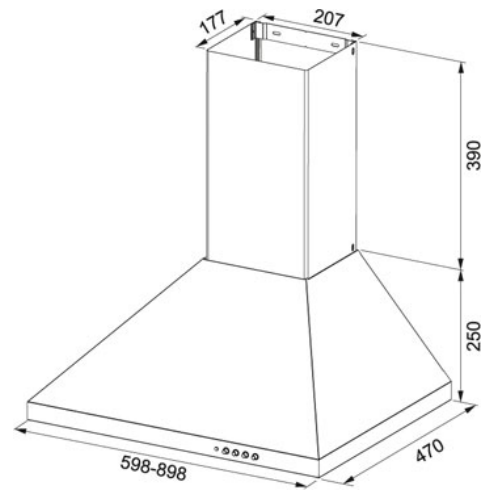

## Acier Inoxydable | 320.0521.538

FAMILY : Hottes | SERIE : Gavia | FINISH : Acier Inoxydable | INSTALLATION TYPE : Décorative murale | MODEL : FDL 965 XS

### TECHNICAL DATA

Capacité d'aspiration de (Min)	240 m3/h
Capacité d'aspiration de (Max)	380-M3/H
Puissance	125 W
Niveau sonore (Min)	53 dB(A)
Niveau sonore (Max)	64 dB(A)
Nombre de vitesses d'aspiration	3
Éclairage	LED-2X4W
Largeur du hotte (cm)	90,00 cm
Classe énergétique	D
Evacuation	Ø 150 mm
Voltage	220-240V 50Hz
Pression du moteur	220,00 Pa
Charcoal filter	NOT-INCLUDED
Recommended positioning height above hob	500MM-ELECTRIC---650MM-GAS-
Surface Finish	STAINLESS-STEEL