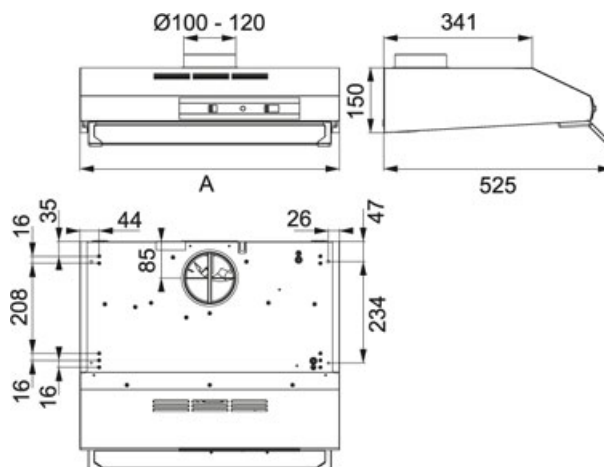

## FTT 622 WH FM Inox | 300.0553.093

FAMILLE : **Hottes** | SÉRIE : **FTT 622 WH FM** | MATÉRIAU : **Inox** | TYPE D'INSTALLATION : **Hottes de plan** | MODÈLE : **FTT 632F XS**

Hotte visière FTT 632 XS FM, 60cm , Inox , éclairage LED 1 x 4W, classe énergétique D, débit max 295m<sup>3</sup>/h, niveau sonore mini 56 dB/maxi 69 dB, commandes électroniques, moteur 125W, 2 filtres à graisse métal, FRANKE.

### DONNÉES TECHNIQUES

Largeur de la hotte (cm)	60,00 cm
Nombre de vitesses d'aspiration	3 Vitesses
Débit (Max.)	295-M3/H
Niveau sonore (Max.)	69 dB(A)
Éclairage	LEDS-1X4W
Type de commandes	Curseur
Tension et fréquence	220-240 V
Puissance (W)	125 W
Type de hotte	Intégré
PPI TTC	119,00 €