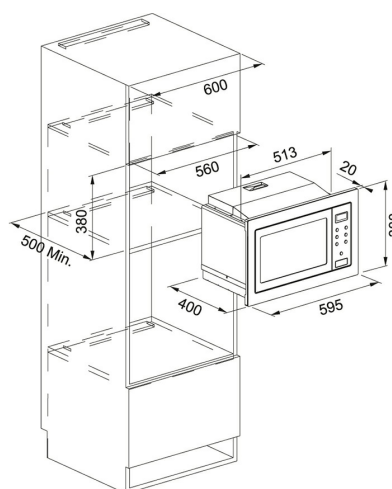

Smart Acier inoxydable-Verre noir | 131.0627.471

FAMILY : Fours | FINISH : Acier inoxydable-Verre noir | SERIE : Smart | MODEL : FSM 25 MW XS

TECHNICAL DATA

Type	Four à Micro onde avec grill encastrable
Voltage	230V 50Hz
Type de commandes	Sensitives
Programmes de cuisson	6
Programmateur	électronique
Minuterie	OUI
Capacité de la cavité	25 l
Hauteur totale	388,00 mm
Largeur hors tout	595,00 mm
Profondeur globale	401,00 mm