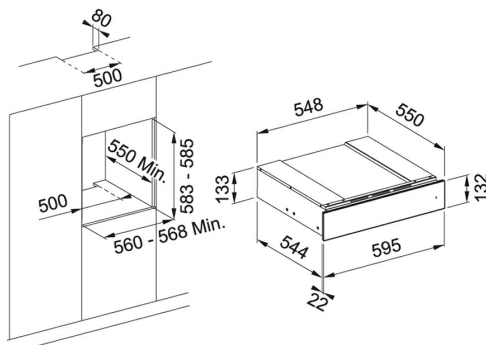

Acier inoxydable-Verre noir | 131.0611.212

SERIE : Mythos | FINISH : Acier inoxydable-Verre noir | INSTALLATION TYPE : Encastrable | FAMILY : Fours | MODEL : FMY 14 DRW XS

TECHNICAL DATA

Largeur hors tout	595,00 mm
Profondeur globale	566,00 mm
Hauteur totale	133,00 mm
Voltage	220-240V 50-60Hz
Capacité de la cavité	16-LITERS
Type	WARMING-DRAWER