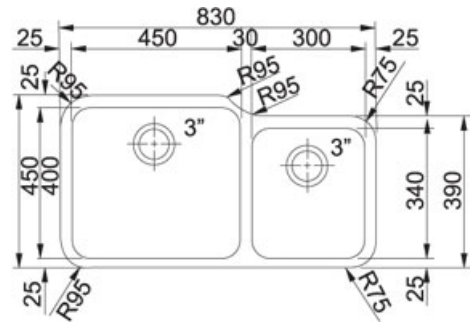

Sous plan GAX 120 Acier Inoxydable | 122.0021.447

FAMILY : Eviers | SERIE : Sous plan | MODEL : GAX 120 | FINISH : Acier Inoxydable | INSTALLATION TYPE : Sous-plan

TECHNICAL DATA

Largeur du caisson	900,00 mm
Longueur hors tout	830,00 mm
Largeur hors tout	450,00 mm
Longueur du grand bac	450,00 mm
Largeur du grand bac	400,00 mm
Profondeur du caisson	180,00 mm
Longueur du petit bac	300,00 mm
Largeur du petit bac	340,00 mm
Profondeur du petit bac	170,00 mm
Tap Hole	NONE
Number of Basins	2
Gabarit	Oui
Evacuation	3 1/2" (Ø 90)
Remarque	Livré avec siphon et bonde
Surface Finish	X-BRUSHED/SATIN
Type of Material	STAINLESS-STEEL
Cabinet	90
Cut-Out	TEMPLATE

FONCTIONS

	Profil de bord sous-plan	AISI 304	AISI 304
			Broyeur
			Vidange automatique
			rotative
	Distributeur de savon		Vidange automatique
			pop-up