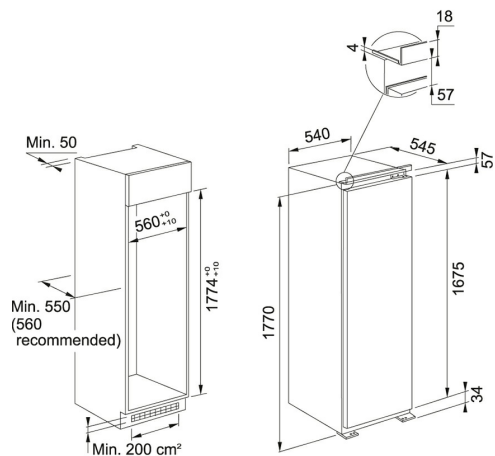

Blanc | 118.0627.481

FAMILY : Réfrigérateur | FINISH : Blanc | SERIE : Built in | MODEL : FSDR 330 V NE F | SERIE : Encastrable | INSTALLATION TYPE : Encastrable

TECHNICAL DATA

Type	BUILT IN REFRIGERATOR
Capacité	318 lt
Capacité nette du réfrigérateur	314 lt
Classe énergétique	F
Afficheur	Touch
Classe climatique	SNT
Clayettes en verre réglables en hauteur	3
Porte-bouteilles	1
Supports à œufs	1
Débit sonore	35-DB
Type de commandes	ELECTRONIC