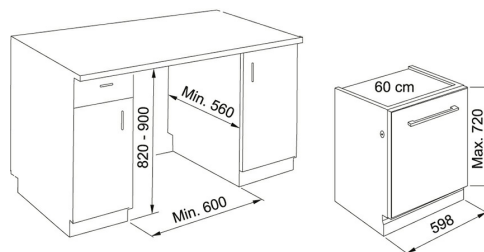

## Lave Vaisselle | 117.0611.673

FAMILY : Lave Vaisselle | SERIE : Lave Vaisselle | FINISH : Autre | INSTALLATION TYPE : Encastrable | MODEL : FDW 614 D7P DOS D