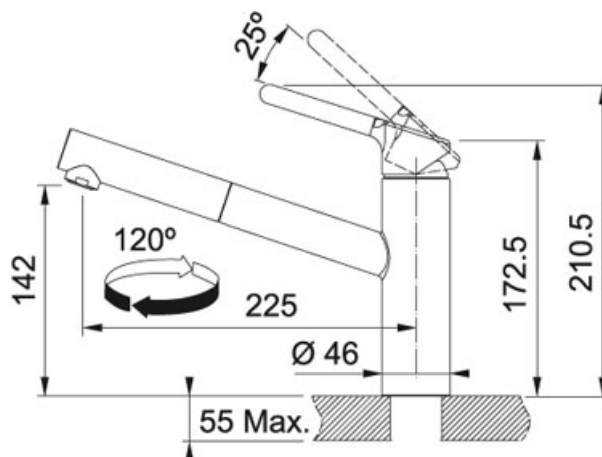

# Goulot extensible Chromé | 115.0623.055

CATÉGORIE DE PRODUITS : Robinets | SÉRIE DE PRODUITS : Orbit | FINITION : Chromé | MODÈLE : Goulot extensible

## FICHE TECHNIQUE

Version	Goulot extensible
Plage de pivotement	120 °
Hauteur	210.00 mm
Perçage	Ø-35-MM

## CARACTÉRISTIQUE

 Pivotant à 120°