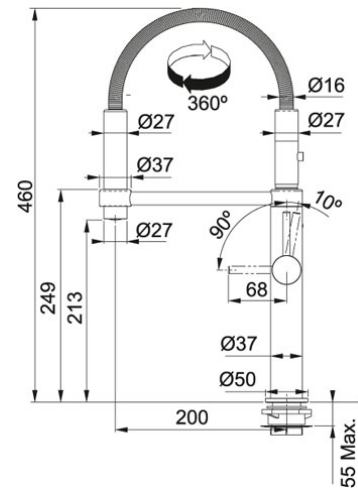

Chromé | 115.0393.976

FAMILY : Mitigeurs | FINISH : Chromé | SERIE : Pescara | MODEL : Semi-Pro 360

TECHNICAL DATA

Hauteur totale	460,00 mm
Version	SEMI-PRO L
Handle Width	60,00 mm
Hauteur sous bec	213,00 mm
Base	Ø-50
Cartouche	Disque en céramique Ø 28
Degré de rotation	360 °
Cabinet	Ø-50-MM
Type	Cartouche à disque en céramique
Douchette	Ajustable Double jet
Flexible	Raccordement en Inox
Tap Operation	right
Flexy Tails	530