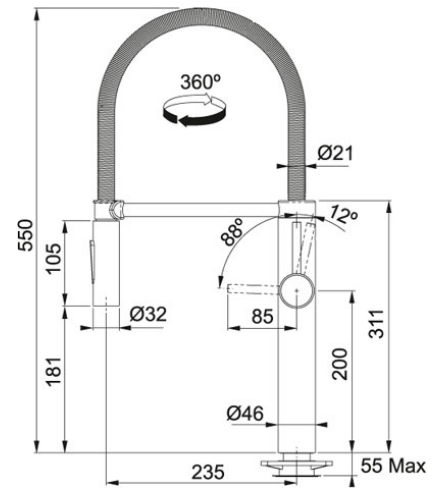

Chromé | 115.0393.974

FAMILY : Mitigeurs | SERIE : Pescara | MODEL : Semi-Pro XL | INSTALLATION TYPE : Haute pression | FINISH : Chromé

TECHNICAL DATA

Version	Bec de flux unique
Tap Operation	Side Lever
Position of lever	RIGHT
Hauteur totale	550,00 mm
Hauteur sous bec	181,00 mm
Degré de rotation	360 °
Type	Cartouche à disque en céramique
Type of Material	PLATED-BRASS
Flexy Tails	GAS-3/8'---420MM
Diamètre	Ø 35 mm
Flow Rate	8,2 l / min. Spray: 8,1 l/min (3 bar)
Handle Width	64,00 mm