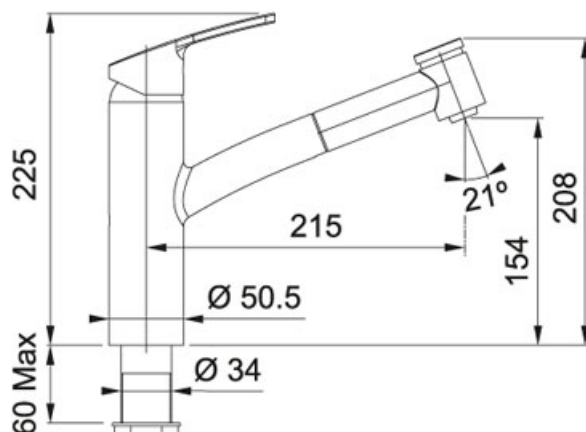

Mitigeur à douchette 2 jets Chromé | 115.0391.482

FAMILY : Mitigeurs | SERIE : SMART | MODEL : Mitigeur à douchette 2 jets | FINISH : Chromé | INSTALLATION TYPE : Plan de travail | PRODUCT LINE : Smart

TECHNICAL DATA

Version	Douchette double jet
Hauteur totale	225,00 mm
Hauteur sous bec	154,00 mm
Base	Ø-50.5-MM
Cartouche	Disque en céramique Ø 35
Flexy Tails	400 mm Stainless Steel
Diamètre	Ø 35 mm
Warranty	5 years
Cabinet	diam. 50.5 mm
Type	Cartouche à disque en céramique
Douchette extractible	double jets
Degré de rotation	110 °
Flexible	Raccordement en Inox