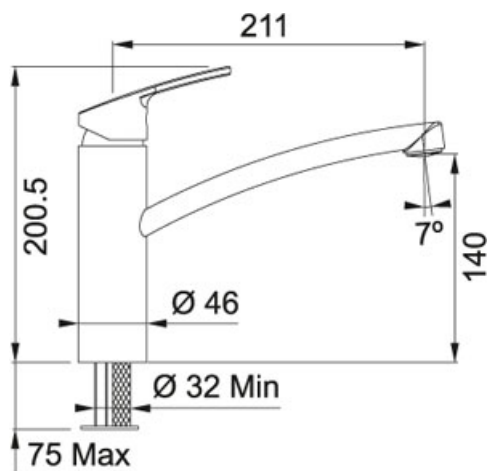

Chromé | 115.0391.460

FAMILY : **Mitigeurs** | SERIE : **SMART** | MODEL : **Smart** | FINISH : **Chromé** | INSTALLATION TYPE : **Évier/Plan de travail** |
PRODUCT LINE : **Smart**

TECHNICAL DATA

Version	Bec orientable
Hauteur totale	201,00 mm
Hauteur sous bec	140,00 mm
Base	Ø-46
Hot Flow Rate at 0.3 bar	1 litres/min
Cartouche	Disque en céramique Ø 35
Flexy Tails	600 mm Stainless Steel
Warranty	5 years
Cabinet	Ø-46-MM
Type	Cartouche à disque en céramique
Degré de rotation	360 °
Flexible	Raccordement en Inox