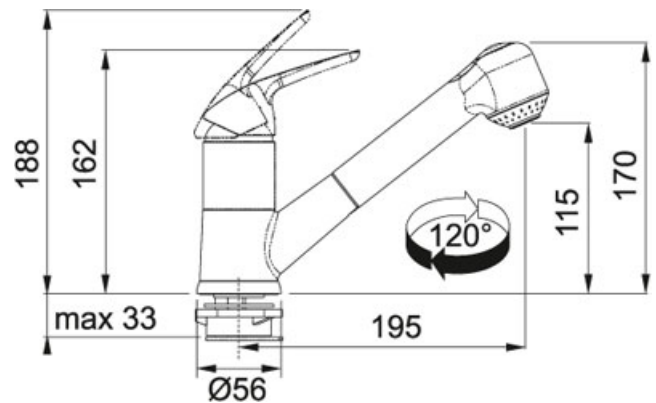

Mitigeur à douchette 2 jets Chromé | 115.0380.642

FAMILY : Mitigeurs | SERIE : Novara Eco | MODEL : Mitigeur à douchette 2 jets | FINISH : Chromé | INSTALLATION TYPE : Plan de travail/Évier

TECHNICAL DATA

Type	Cartouche à disque en céramique
Cabinet	Ø-56-MM
Version	Douchette double jet
Base	Ø-56
Hauteur totale	188,00 mm
Douchette	Douchette double jets
Cartouche	A disque Ø 40 en céramique
Tap Operation	Top Lever
Degré de rotation	120 °
Flexible	Raccordement en Inox
Flexy Tails	VERY-LONG-450-MM
Hauteur sous bec	115,00 mm
Position of lever	CENTER
Débit sonore	1
Warranty	5 years