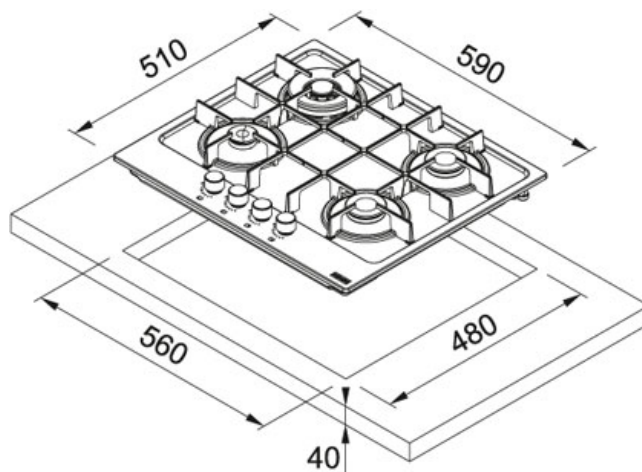

Acier Inoxydable | 106.0554.404

FAMILY : Plaque de cuisson | FINISH : Acier Inoxydable | INSTALLATION TYPE : Encastrable | SERIE : Maris | MODEL : FHMA 604 3G DC XS C | PRODUCT LINE : Maris

#### TECHNICAL DATA

Type	Table de cuisson à gaz
Nombre de feux	4
Type of knobs	SMART
Grilles	En fonte
Puissance	Auxiliary - 1000W Double crown - 3300W Semi Rapid - 2x1750W
Voltage	220-240V
Largeur hors tout	590,00 mm
Profondeur globale	510,00 mm