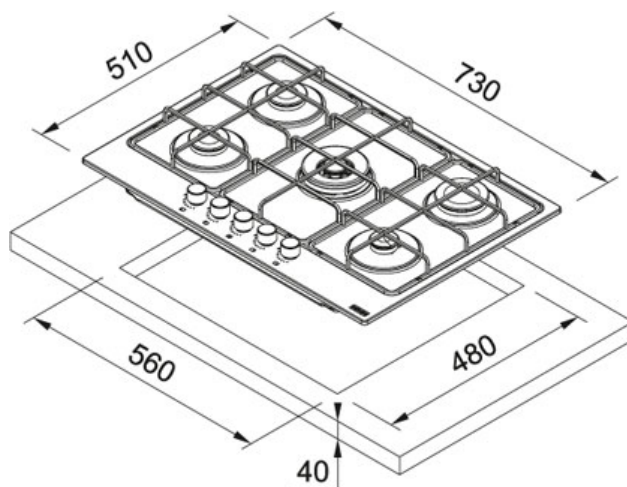

Acier Inoxydable | 106.0554.394

FAMILY : Plaque de cuisson | SERIE : Smart | INSTALLATION TYPE : Encastrable | PRODUCT LINE : Smart | MODEL : FHSM 755 4G DC XS C | FINISH : Acier Inoxydable

TECHNICAL DATA

Type	Table de cuisson à gaz
Nombre de feux	5
Type of knobs	SMART
Grilles	En fonte
Puissance	Semi Rapid - 2x1750W Rapid - 3000W Auxiliary - 1000W Double crown - 3300W
Voltage	220-240V
Largeur hors tout	730,00 mm
Profondeur globale	510,00 mm