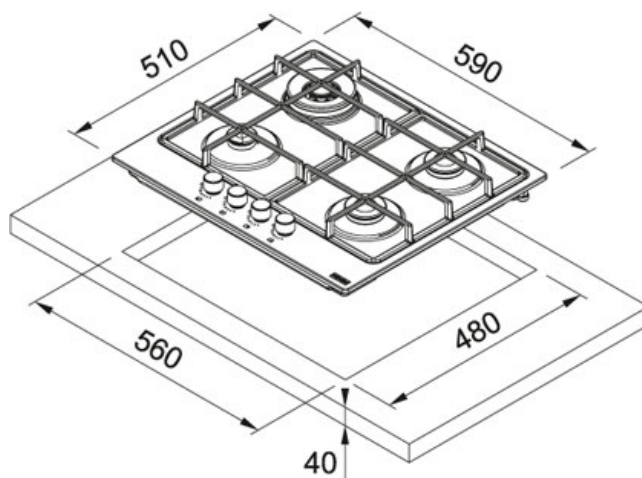

Acier Inoxydable | 106.0554.391

FAMILY : Plaque de cuisson | SERIE : Smart | INSTALLATION TYPE : Encastrable | PRODUCT LINE : Smart | FINISH : Acier Inoxydable | MODEL : FHSM 604 3G DC XS C

TECHNICAL DATA

Type	Table de cuisson à gaz
Nombre de feux	4
Type of knobs	SMART
Grilles	En fonte
Puissance	Auxiliary - 1000W Double crown - 3300W Semi Rapid - 2x1750W
Voltage	220-240V
Largeur hors tout	590,00 mm
Profondeur globale	510,00 mm