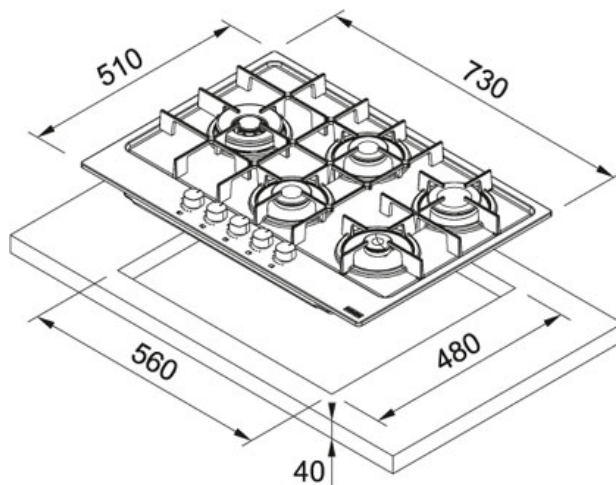

Acier Inoxydable | 106.0554.382

FAMILY : Plaque de cuisson | INSTALLATION TYPE : Encastrable | SERIE : Maris | PRODUCT LINE : Maris | FINISH : Acier Inoxydable | MODEL : FHMA 755 4G DCL XS C

TECHNICAL DATA

Type	Table de cuisson à gaz
Nombre de feux	5
Type of knobs	SMART
Grilles	En fonte
Puissance	Semi Rapid - 2x1750W Rapid - 3000W Auxiliary - 1000W Double crown - 3300W
Voltage	220-240V
Largeur hors tout	730,00 mm
Profondeur globale	510,00 mm