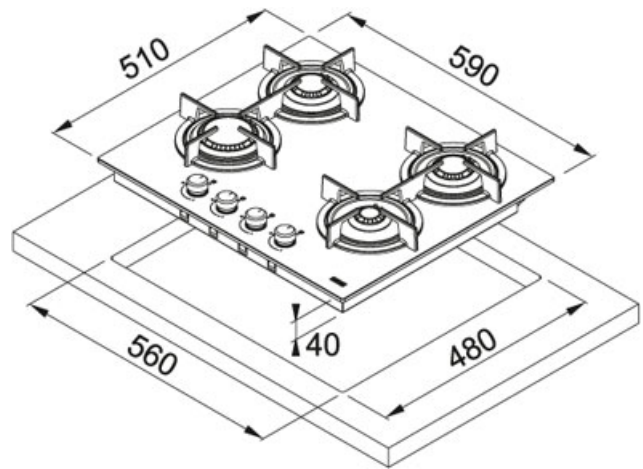

## Crystal Verre Noir | 106.0374.280

FAMILY : Plaque de cuisson | SERIE : Crystal | MODEL : FHCR 604 4G HE BK C | FINISH : Verre Noir | PRODUCT LINE : Crystal | INSTALLATION TYPE : Encastrable | INSTALLATION TYPE : Plaque de cuisson encastrable | INSTALLATION TYPE : Encastrable

### TECHNICAL DATA

Longueur de la découpe	560,00 mm
Largeur de la découpe	480,00 mm
Largeur hors tout	510,00 mm
Width Hob in cm	60,00 cm
Nombre de feux	4
Cut-Out	560X480
Type	INDEPENDENT-GAS-HOB
Puissance	Feu auxiliaire 1000W Feu semi-rapide 2x1750W Feu rapide 3000W
Grilles	En fonte
Voltage	220-240V
Longueur hors tout	590,00 mm
Profondeur de la découpe	40,00 mm
Valve de sécurité	OUI
Largeur du caisson	600,00 mm
Type de commandes	Boutons