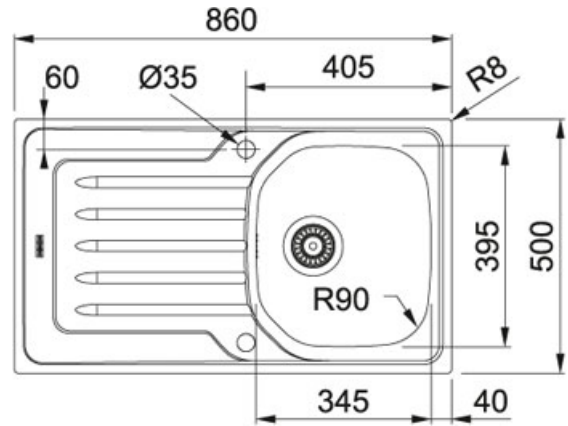

Onda Line OLX 611-L Acier Inoxydable | 101.0456.090

FAMILY : Eviers | SERIE : Onda Line | MODEL : OLX 611-L | FINISH : Acier Inoxydable | INSTALLATION TYPE : Encastrable

TECHNICAL DATA

Configuration opposée	101.0180.192
Largeur du caisson	500,00 mm
Evacuation	3 1/2" (Ø 90)
Longueur hors tout	860,00 mm
Largeur hors tout	500,00 mm
Longueur du grand bac	340,00 mm
Largeur du grand bac	400,00 mm
Profondeur du caisson	175,00 mm
Longueur de la découpe	840,00 mm
Largeur de la découpe	480,00 mm
Gabarit	Non
Number of Bowls	1
Cut-Out	840X480
Surface Finish	X-BRUSHED/SATIN
Tap Hole	1
Cabinet	45 (60 if end side)
Type of Material	STAINLESS-STEEL