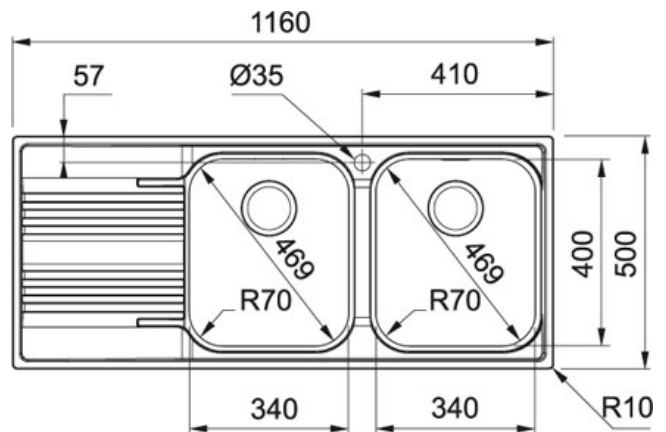

Acier Inoxydable | 101.0356.894

FAMILY : Eviers | SERIE : Smart | MODEL : SRX 621 | FINISH : Acier Inoxydable | INSTALLATION TYPE : Encastrable

TECHNICAL DATA

Cut-Out	1140X480
Longueur de la découpe	1 140,00 mm
Type of Material	STAINLESS-STEEL
Waste Kit Included	NO
Gabarit	Non
Largeur du grand bac	400,00 mm
Largeur de la découpe	480,00 mm
Tap Hole	1
Largeur hors tout	500,00 mm
Siphon Included	NO
Cabinet	80
Profondeur du caisson	180,00 mm
Largeur du caisson	800,00 mm
Surface Finish	X-BRUSHED/SATIN
Evacuation	3 1/2" (Ø 90)
Longueur du grand bac	340,00 mm
Number of Basins	2
Longueur hors tout	1 160,00 mm
Configuration opposée	101.0356.893

FONCTIONS

-  Profil de bord mince
-  Broyeur AISI 304
-  Étanchéité fixe
-  Nouveau