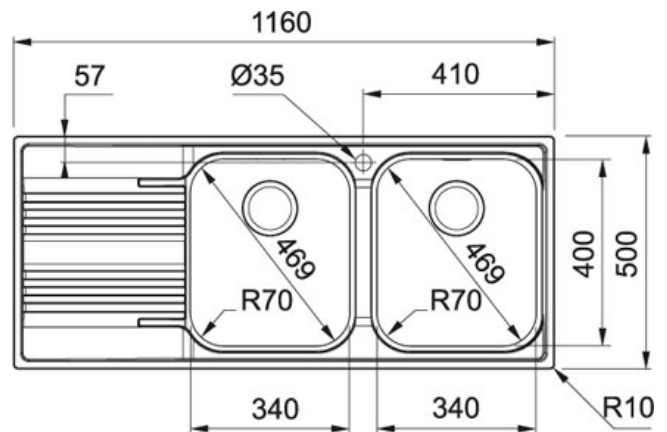

# Acier Inoxydable | 101.0356.893

FAMILY : Eviers | SERIE : Smart | MODEL : SRX 621 | FINISH : Acier Inoxydable | INSTALLATION TYPE : Encastrable

## TECHNICAL DATA

Largeur du caisson	800,00 mm
Longueur hors tout	1.160,00 mm
Largeur hors tout	500,00 mm
Longueur du grand bac	340,00 mm
Largeur du grand bac	400,00 mm
Profondeur du caisson	180,00 mm
Number of Bowls	2
Longueur de la découpe	1.140,00 mm
Largeur de la découpe	480,00 mm
Gabarit	Non
Cut-Out	1140X480
Type of Material	STAINLESS-STEEL
Siphon Included	NO
Evacuation	3 1/2" (Ø 90)
Waste Kit Included	NO
Cabinet	80
Surface Finish	X-BRUSHED/SATIN
Tap Hole	1
Configuration opposée	101.0356.894

## FONCTIONS

	Broyeur		Étanchéité fixe
	Nouveau		Profil de bord mince
	AISI 304		