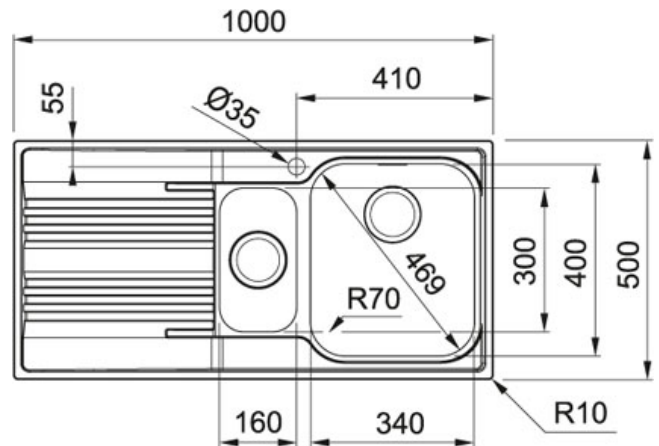

# Acier Inoxydable | 101.0356.886

FAMILY : Eviers | SERIE : Smart | MODEL : SRX 651 | FINISH : Acier Inoxydable | INSTALLATION TYPE : Encastrable

## TECHNICAL DATA

Siphon Included	NO
Cut-Out	980X480
Profondeur du caisson	180,00 mm
Longueur du grand bac	340,00 mm
Largeur du caisson	600 mm (800 mm if next to the wall) mm
Surface Finish	X-BRUSHED/SATIN
Tap Hole	1
Profondeur du petit bac	120,00 mm
Longueur hors tout	1.000,00 mm
Evacuation	3 1/2" (Ø 90)
Largeur du petit bac	300,00 mm
Largeur hors tout	500,00 mm
Waste Kit Included	NO
Largeur du grand bac	400,00 mm
Longueur du petit bac	160,00 mm
Cabinet	60 (80 if side end)
Largeur de la découpe	480,00 mm
Type of Material	STAINLESS-STEEL
Number of Basins	1-1/4
Longueur de la découpe	980,00 mm
Gabarit	Non
Configuration opposée	101.0356.885

## FONCTIONS

	Profil de bord mince		Broyeur AISI 304
			Étanchéité fixe
	Nouveau		