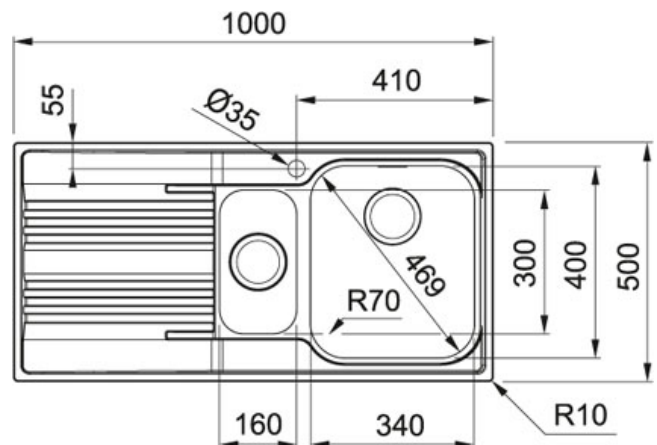

# Acier Inoxydable | 101.0356.885

FAMILY : Eviers | SERIE : Smart | MODEL : SRX 651 | FINISH : Acier Inoxydable | INSTALLATION TYPE : Encastrable

## TECHNICAL DATA

Largeur du caisson	600 mm (800 mm if next to the wall) mm
Longueur hors tout	1 000,00 mm
Largeur hors tout	500,00 mm
Longueur du grand bac	340,00 mm
Largeur du grand bac	400,00 mm
Profondeur du caisson	180,00 mm
Longueur du petit bac	160,00 mm
Largeur du petit bac	300,00 mm
Profondeur du petit bac	120,00 mm
Number of Bowls	1-1/4
Longueur de la découpe	980,00 mm
Largeur de la découpe	480,00 mm
Gabarit	Non
Type of Material	STAINLESS-STEEL
Waste Kit Included	NO
Cabinet	60 (80 if side end)
Evacuation	3 1/2" (Ø 90)
Cut-Out	980X480
Surface Finish	X-BRUSHED/SATIN
Tap Hole	1
Siphon Included	NO
Configuration opposée	101.0356.886

## FONCTIONS

	Broyeur		Étanchéité fixe
	Nouveau		Profil de bord mince
	AISI 304		