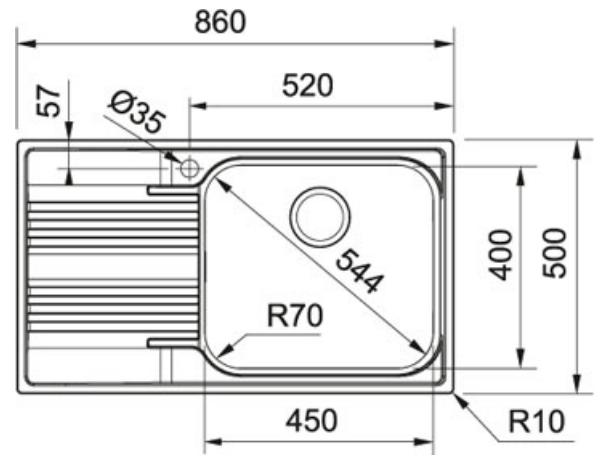

Acier Inoxydable | 101.0356.850

FAMILY : Eviers | SERIE : Smart | MODEL : SRX 611-86 LB | FINISH : Acier Inoxydable | INSTALLATION TYPE : Encastrable

TECHNICAL DATA

Largeur du caisson	600,00 mm
Gabarit	Non
Type of Material	STAINLESS-STEEL
Largeur du grand bac	400,00 mm
Number of Basins	1
Waste Kit Included	NO
Longueur du grand bac	450,00 mm
Evacuation	3 1/2" (Ø 90)
Cut-Out	840X480
Siphon Included	NO
Profondeur du caisson	180,00 mm
Surface Finish	X-BRUSHED/SATIN
Tap Hole	1
Cabinet	60
Largeur de la découpe	480,00 mm
Longueur hors tout	860,00 mm
Longueur de la découpe	840,00 mm
Largeur hors tout	500,00 mm
Configuration opposée	101.0356.849

FONCTIONS

	Profil de bord mince		Broyeur AISI 304
			Étanchéité fixe
	Nouveau		